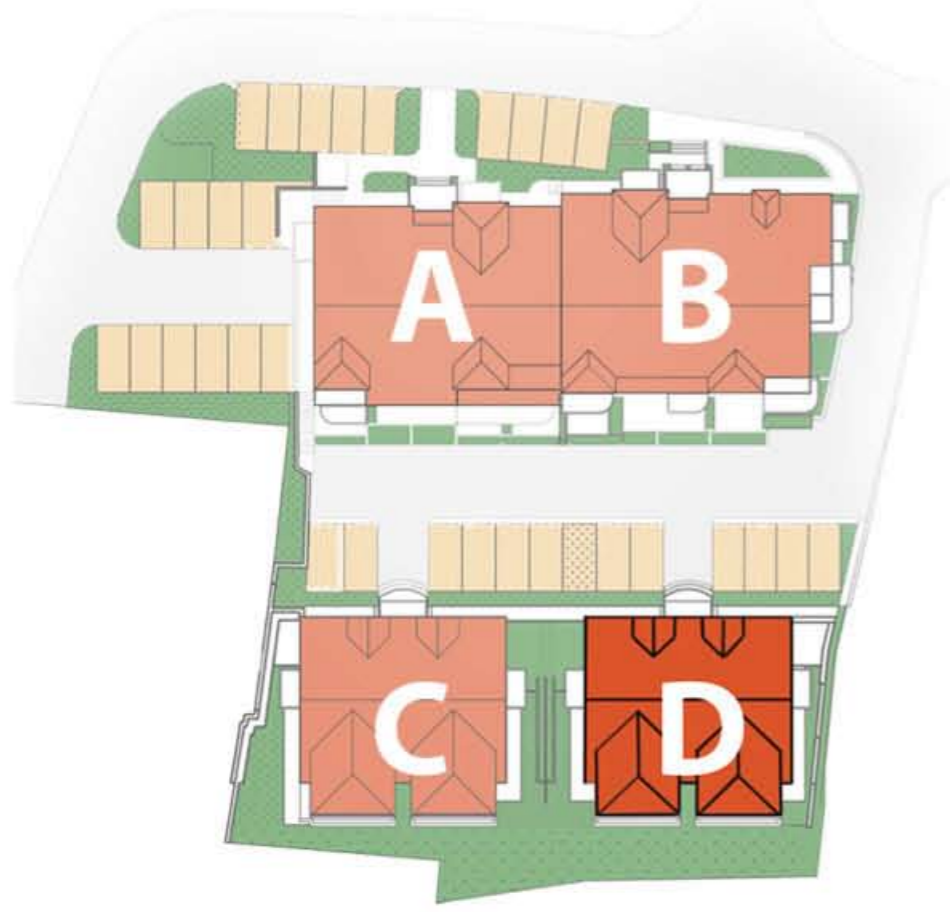

# Dubrava

lamele  
строени  
sections  
D

stambeni kompleks  
комплекс апартаментов  
residential complex

prodajni katalog  
каталог продаж  
selling catalog

D/C

S2b/D

S1b/D

S2a/D

S1a/D

S1 a/D				71,30
1	HODNIK	ПРИХОЖАЯ	HALL	3,47
2	KUPATILO	ВАННАЯ	BATHROOM	3,61
3	KUHINJA	КУХНЯ	KITCHEN	3,97
4	SOBA	СПАЛЬНЯ	BEDROOM	9,10
5	DNEVNA S. I TRPEZARIJA	ГОСТИННАЯ И СТОЛОВАЯ	LIVING R. DINING R.	20,92
6	SOBA	СПАЛЬНЯ	BEDROOM	11,48
7	TERASE	ТЕРРАСА	TERRACE	18,75

S1 b/D				24,04
1	HODNIK	ПРИХОЖАЯ	HALL	2,42
2	KUHINJA, TRPEZARIJA, SOBA	КУХНЯ, СТОЛОВАЯ, СПАЛЬНЯ	KITCHEN, DINING R. BEDROOM	10,85
3	KUPATILO	ВАННАЯ	BATHROOM	3,23
4	TERASE	ТЕРРАСА	TERRACE	7,54

S2 a/D				71,30
1	HODNIK	ПРИХОЖАЯ	HALL	3,47
2	KUPATILO	ВАННАЯ	BATHROOM	3,61
3	KUHINJA	КУХНЯ	KITCHEN	3,97
4	SOBA	СПАЛЬНЯ	BEDROOM	9,10
5	DNEVNA S. I TRPEZARIJA	ГОСТИННАЯ И СТОЛОВАЯ	LIVING R. DINING R.	20,92
6	SOBA	СПАЛЬНЯ	BEDROOM	11,48
7	TERASE	ТЕРРАСА	TERRACE	18,75