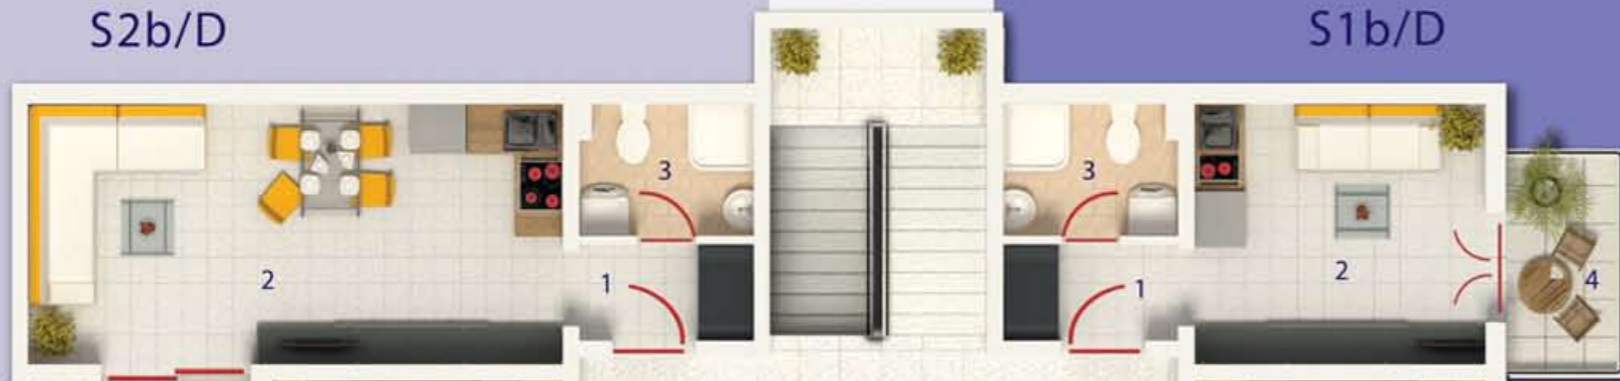

S2b/D

S1b/D