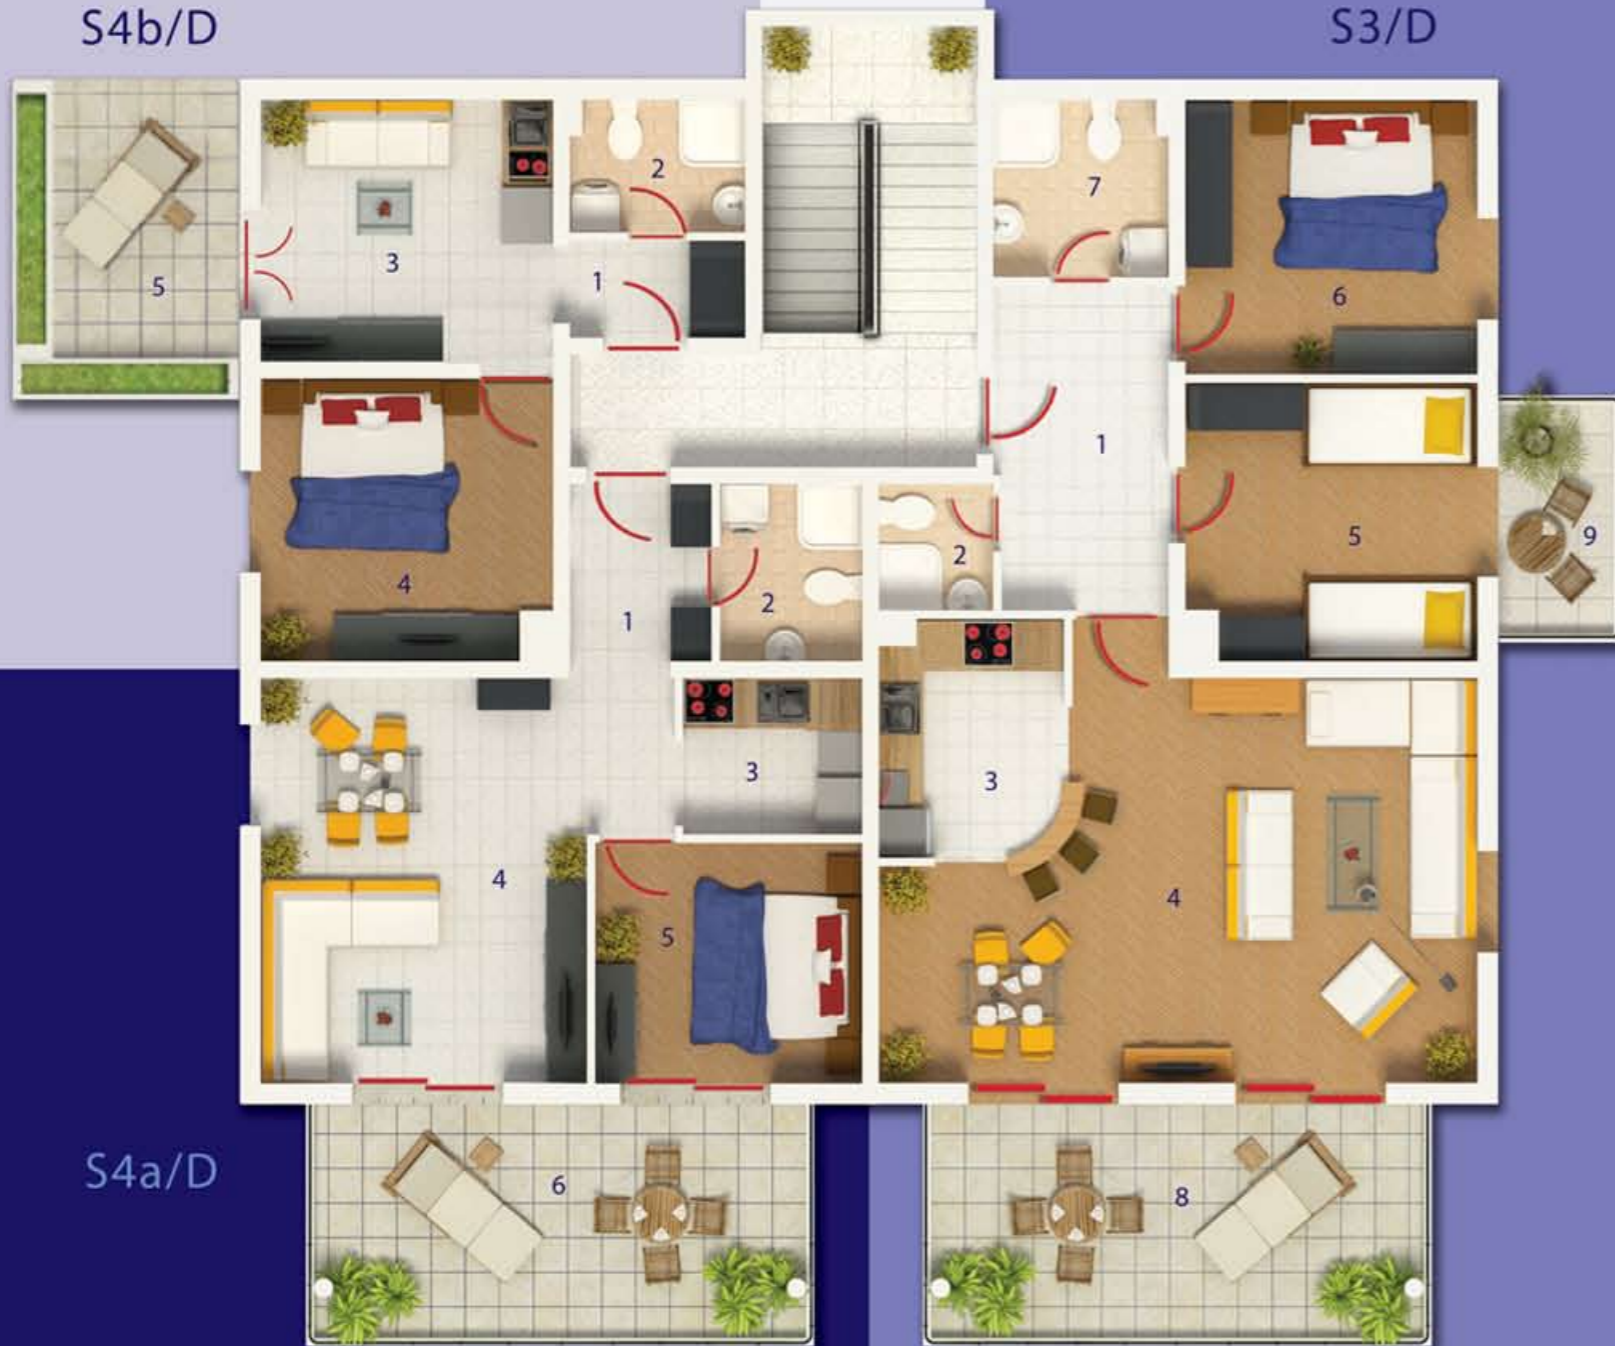

S1a/D

S1 a/D				71,30
1	HODNIK	ПРИХОЖАЯ	HALL	3,47
2	KUPATILO	ВАННАЯ	BATHROOM	3,61
3	KUHINJA	КУХНЯ	KITCHEN	3,97
4	SOBA	СПАЛЬНЯ	BEDROOM	9,10
5	DNEVNA S. I TRPEZARIJA	ГОСТИННАЯ И СТОЛОВАЯ	LIVING R. DINING R.	20,92
6	SOBA	СПАЛЬНЯ	BEDROOM	11,48
7	TERASE	ТЕРРАСА	TERRACE	18,75

S1 b/D				24,04
1	HODNIK	ПРИХОЖАЯ	HALL	2,42
2	KUHINJA, TRPEZARIJA, SOBA	КУХНЯ, СТОЛОВАЯ, СПАЛЬНЯ	KITCHEN, DINING R. BEDROOM	10,85
3	KUPATILO	ВАННАЯ	BATHROOM	3,23
4	TERASE	ТЕРРАСА	TERRACE	7,54

S2 a/D				71,30
1	HODNIK	ПРИХОЖАЯ	HALL	3,47
2	KUPATILO	ВАННАЯ	BATHROOM	3,61
3	KUHINJA	КУХНЯ	KITCHEN	3,97
4	SOBA	СПАЛЬНЯ	BEDROOM	9,10
5	DNEVNA S. I TRPEZARIJA	ГОСТИННАЯ И СТОЛОВАЯ	LIVING R. DINING R.	20,92
6	SOBA	СПАЛЬНЯ	BEDROOM	11,48
7	TERASE	ТЕРРАСА	TERRACE	18,75

S2 b/D				29,51
1	HODNIK	ПРИХОЖАЯ	HALL	2,42
2	KUHINJA, TRPEZARIJA, SOBA	КУХНЯ, СТОЛОВАЯ, СПАЛЬНЯ	KITCHEN, DINING R. BEDROOM	19,93
3	KUPATILO	ВАННАЯ	BATHROOM	3,23
4	TERASE	ТЕРРАСА	TERRACE	3,93

S4b/D

S3/D