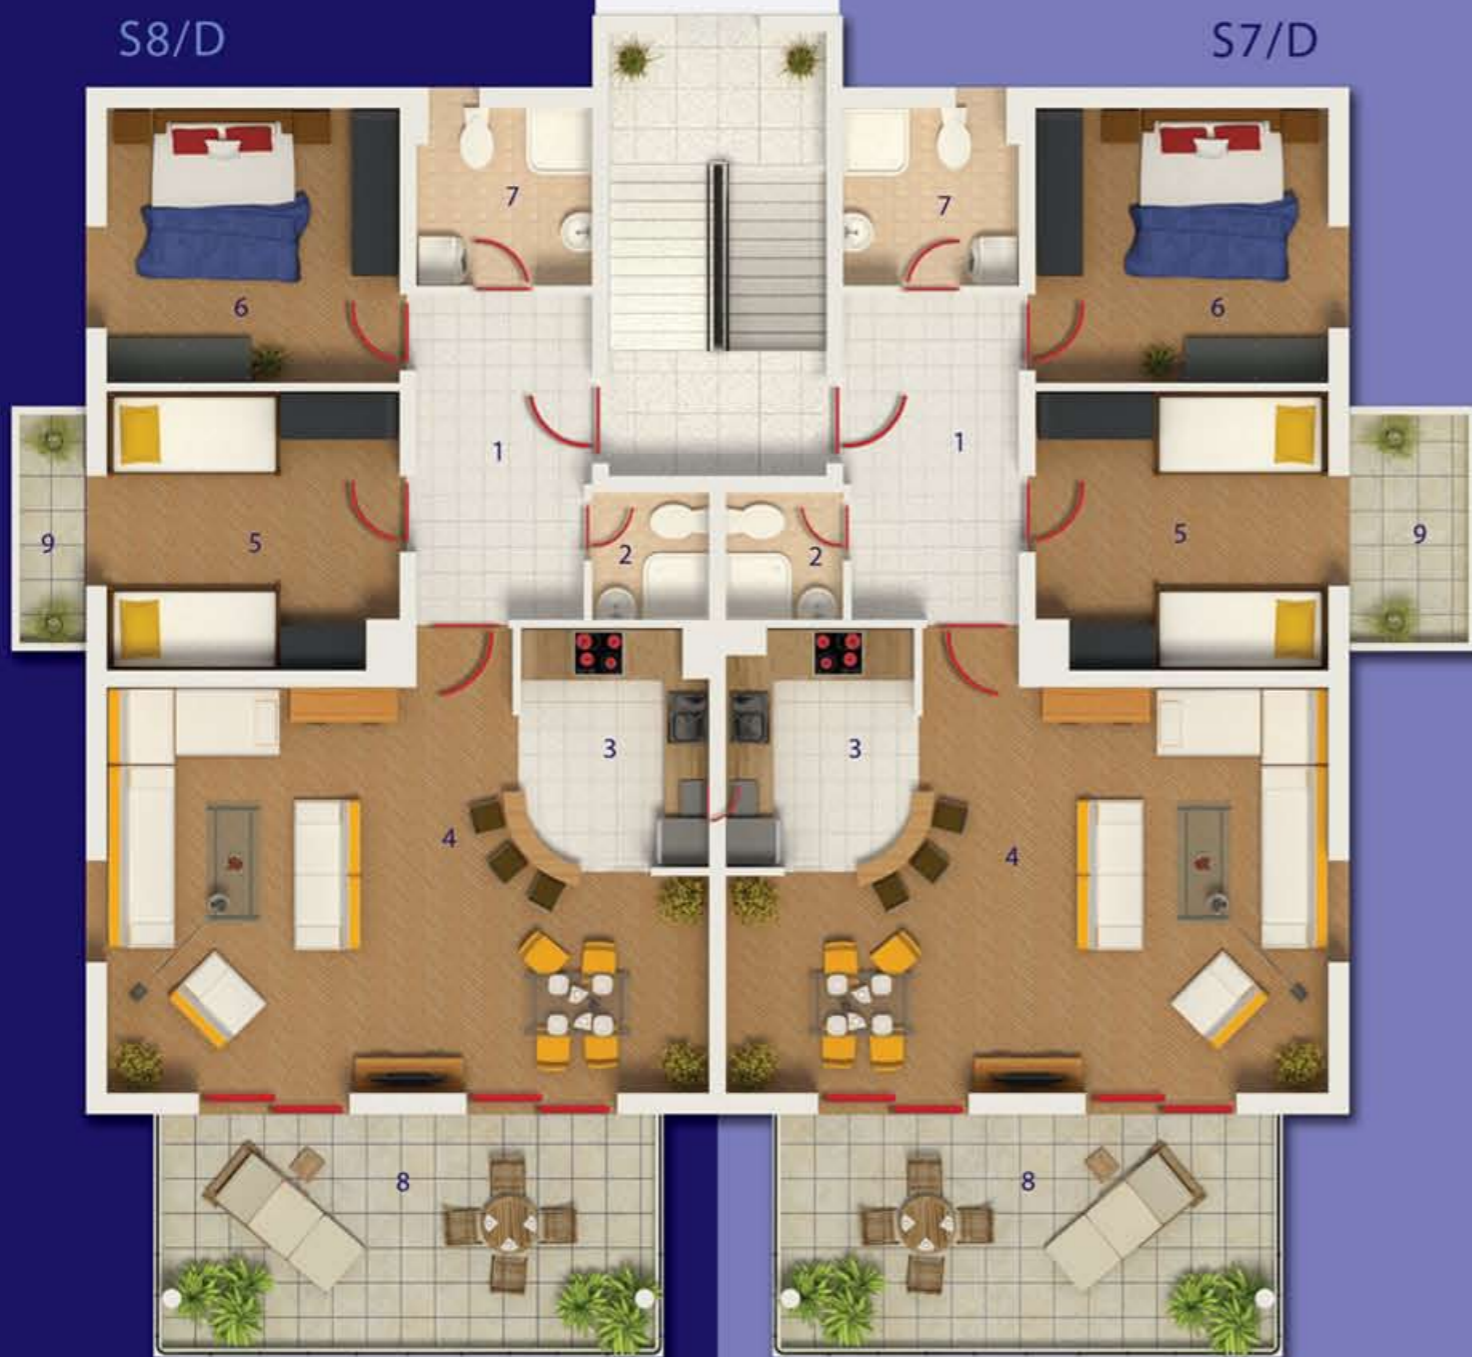

S8/D

S7/D

S7/D

93,54

1	HODNIK	ПРИХОЖАЯ	HALL	7,37
2	KUPATILO	ВАННАЯ	BATHROOM	2,63
3	KUHINJA	КУХНЯ	KITCHEN	6,08
4	DNEVNA SOBA	ГОСТИННАЯ	LIVING ROOM	30,28
5	SOBA	СПАЛЬНЯ	BEDROOM	11,30
6	SOBA	СПАЛЬНЯ	BEDROOM	11,37
7	KUPATILO	ВАННАЯ	BATHROOM	4,31
8	TERASE	ТЕРРАСА	TERRACE	16,42
9	TERASE	ТЕРРАСА	TERRACE	3,78

S8/D

91,92

1	HODNIK	ПРИХОЖАЯ	HALL	7,37
2	KUPATILO	ВАННАЯ	BATHROOM	2,63
3	KUHINJA	КУХНЯ	KITCHEN	6,08
4	DNEVNA SOBA	ГОСТИННАЯ	LIVING ROOM	30,28
5	SOBA	СПАЛЬНЯ	BEDROOM	11,30
6	SOBA	СПАЛЬНЯ	BEDROOM	11,37
7	KUPATILO	ВАННАЯ	BATHROOM	4,31
8	TERASE	ТЕРРАСА	TERRACE	16,42
9	TERASE	ТЕРРАСА	TERRACE	2,16